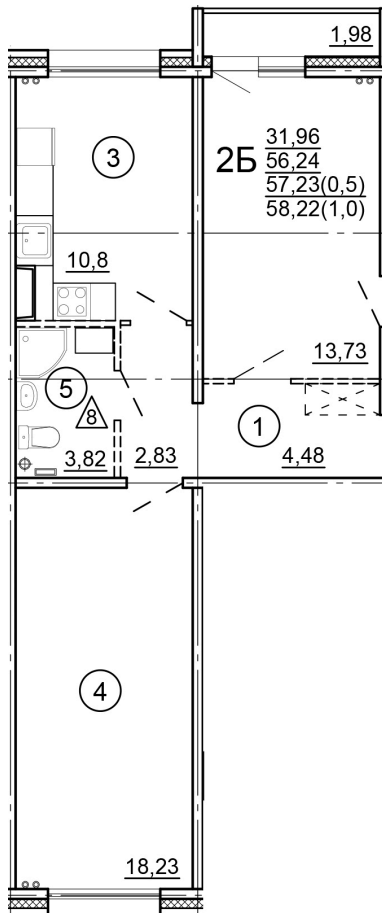

Тверь, ул. Новочеркасская, поз.
15

8(4822)75-01-10
www.dsktver.ru

Пн. – Пт.: с 10.00 до 19.00
Субб. - Вс.: с 10.00 до 17.00

Площадь:	58.22 м ²
Этаж:	2
Очередь строительства:	15
Номер на площадке:	5
Дата сдачи:	Дом сдан