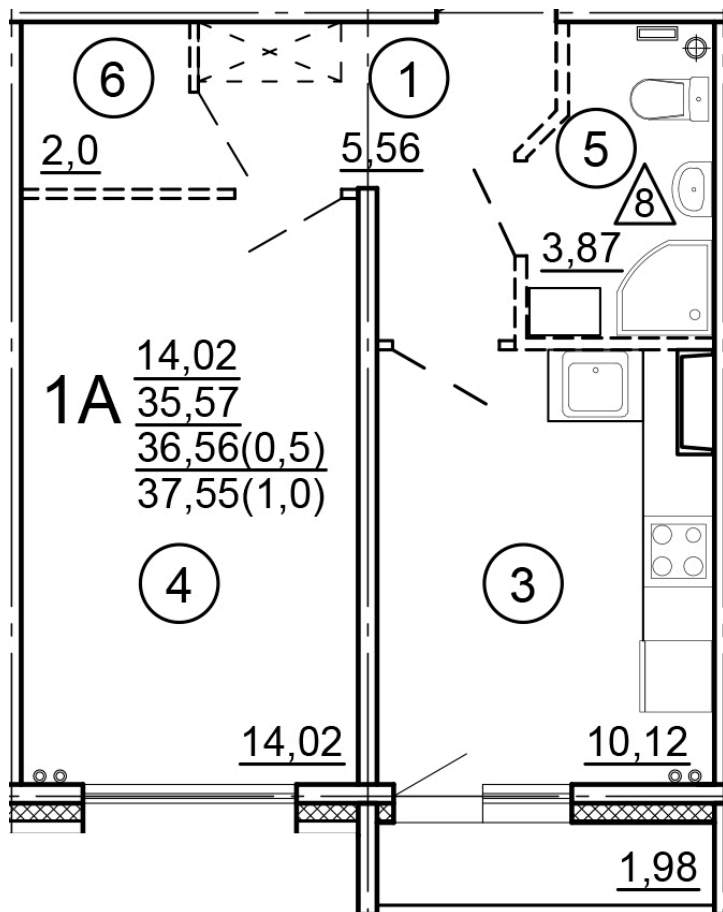

Тверь, ул. Новочеркасская, поз.  
15

8(4822)75-01-10  
[www.dsktver.ru](http://www.dsktver.ru)

Пн. – Пт.: с 10.00 до 19.00  
Субб. - Вс.: с 10.00 до 17.00

Площадь:	37,55 м <sup>2</sup>
Этаж:	2
Очередь строительства:	15
Номер на площадке:	4
Дата сдачи:	Дом сдан