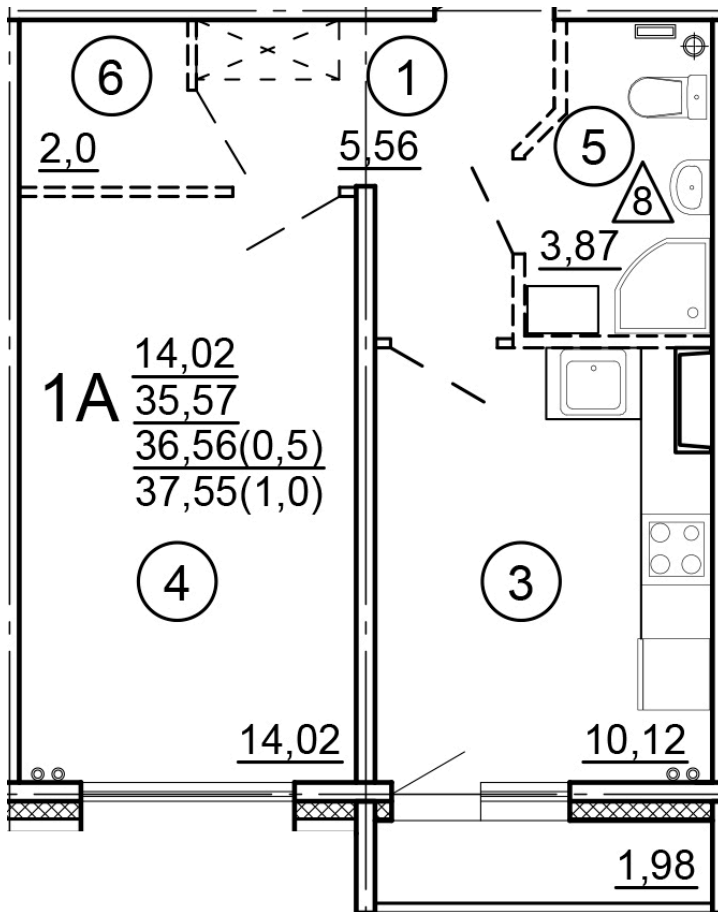

Тверь, ул. Новочеркасская, поз.  
15

8(4822)75-01-10  
[www.dsktver.ru](http://www.dsktver.ru)

Пн. – Пт.: с 10.00 до 19.00  
Субб. - Вс.: с 10.00 до 17.00

Площадь:	37,55 м <sup>2</sup>
Этаж:	2
Очередь строительства:	15
Номер на площадке:	4
Дата сдачи:	Дом сдан