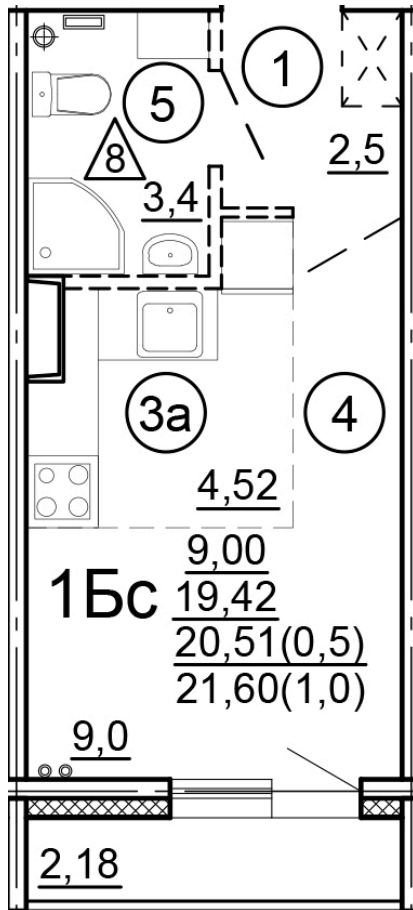

Тверь, ул. Новочеркасская, поз.
15

8(4822)75-01-10
www.dsktver.ru

Пн. – Пт.: с 10.00 до 19.00
Субб. - Вс.: с 10.00 до 17.00

Площадь:	21.60 м ²
Этаж:	2
Очередь строительства:	15
Номер на площадке:	3
Дата сдачи:	Дом сдан