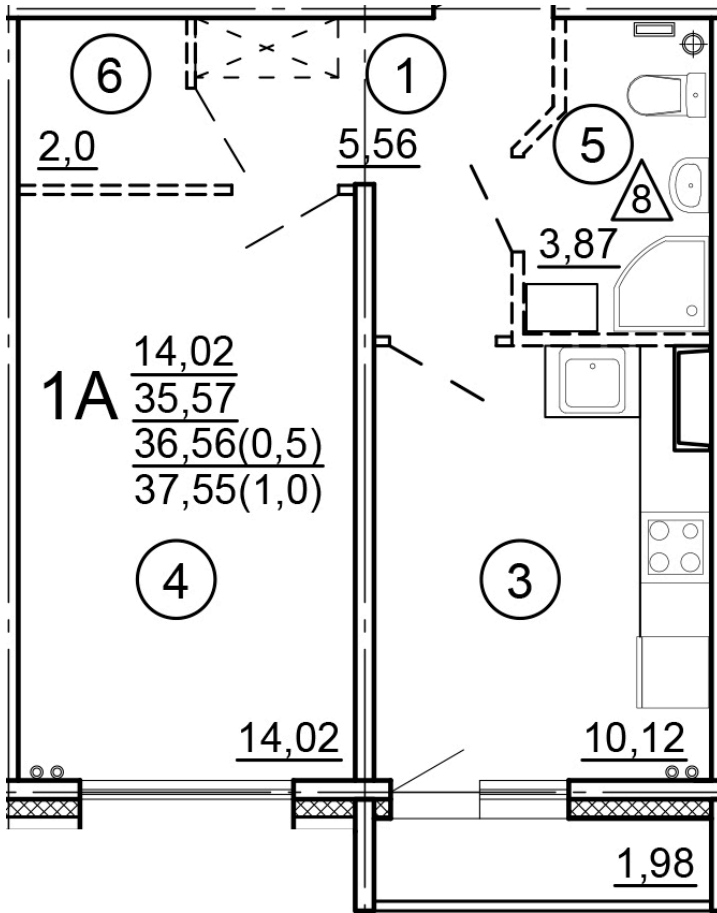

Тверь, ул. Новочеркасская, поз.
15

8(4822)75-01-10
www.dsktver.ru

Пн. – Пт.: с 10.00 до 19.00
Субб. - Вс.: с 10.00 до 17.00

Площадь:	37,55 м ²
Этаж:	2
Очередь строительства:	15
Номер на площадке:	2
Дата сдачи:	Дом сдан