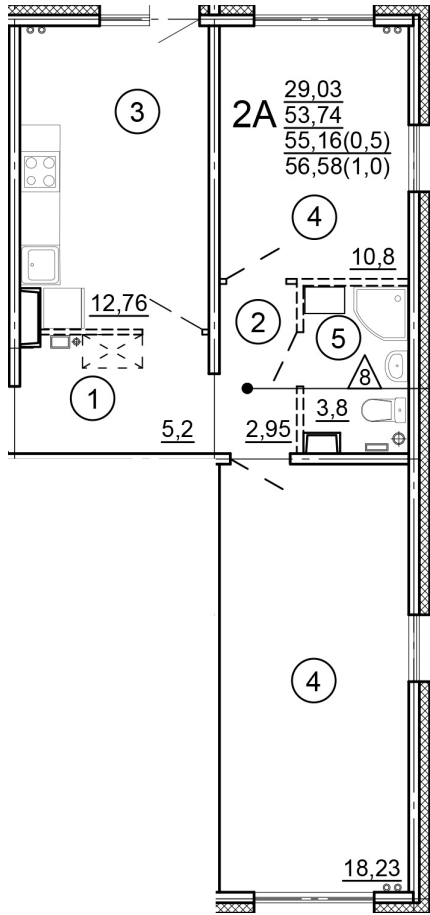

Тверь, ул. Новочеркасская, поз.  
15

8(4822)75-01-10  
[www.dsktver.ru](http://www.dsktver.ru)

Пн. – Пт.: с 10.00 до 19.00  
Субб. - Вс.: с 10.00 до 17.00

Площадь:	56.58 м <sup>2</sup>
Этаж:	2
Очередь строительства:	15
Номер на площадке:	1
Дата сдачи:	Дом сдан