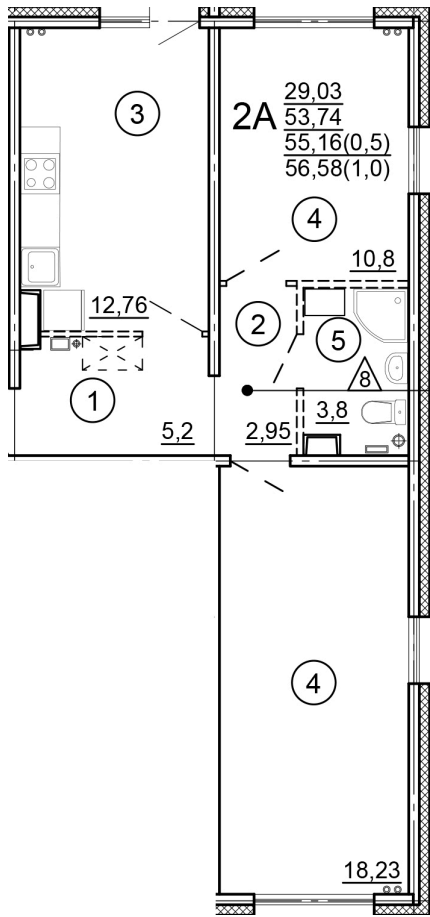

Тверь, ул. Новочеркасская, поз.
15

8(4822)75-01-10
www.dsktver.ru

Пн. – Пт.: с 10.00 до 19.00
Субб. - Вс.: с 10.00 до 17.00

Площадь:	56.58 м ²
Этаж:	2
Очередь строительства:	15
Номер на площадке:	1
Дата сдачи:	Дом сдан