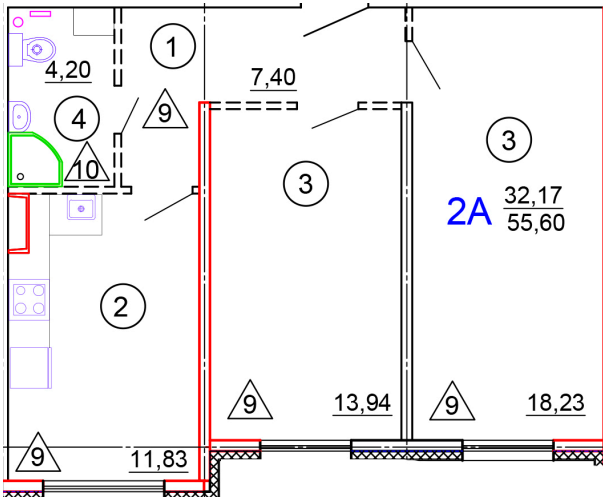

Тверь, ул. Медовая 1Б, поз. 28

8(4822)750-110
www.dsktver.ru

Работаем по предварительной
записи

Площадь:	55.60 м ²
Этаж:	3
Очередь строительства:	28
Номер на площадке:	4
Дата сдачи:	Дом сдан

Для заметок:
