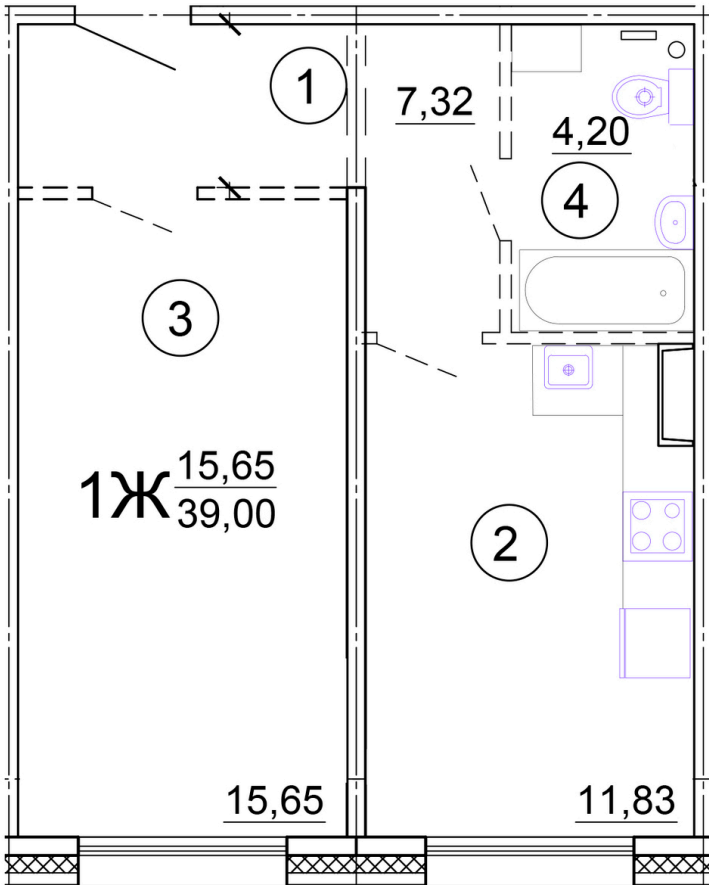

Тверь, ул. Медовая 1Б, поз. 28

8(4822)750-110
www.dsktver.ru

Работаем по предварительной
записи

Площадь:	39.00 м ²
Этаж:	3
Очередь строительства:	28
Номер на площадке:	3
Дата сдачи:	Дом сдан

Для заметок:
