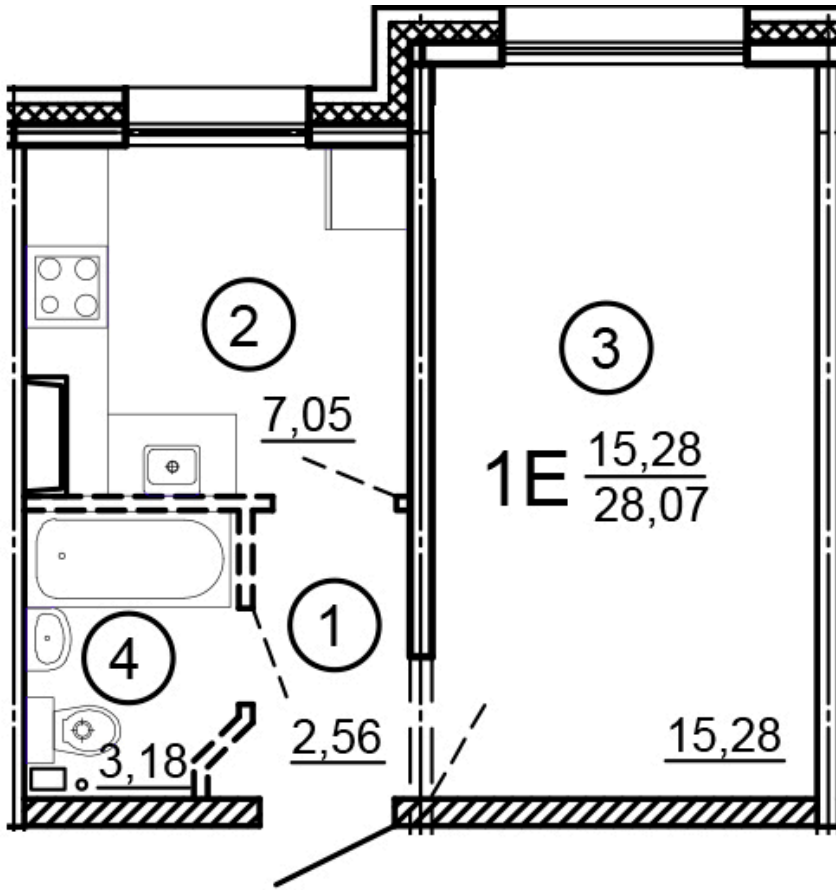

Тверь, ул. Медовая 1Б, поз. 28

8(4822)750-110
www.dsktver.ru

Работаем по предварительной
записи

Площадь:	28.07 м ²
Этаж:	3
Очередь строительства:	28
Номер на площадке:	1
Дата сдачи:	Дом сдан

Для заметок:
