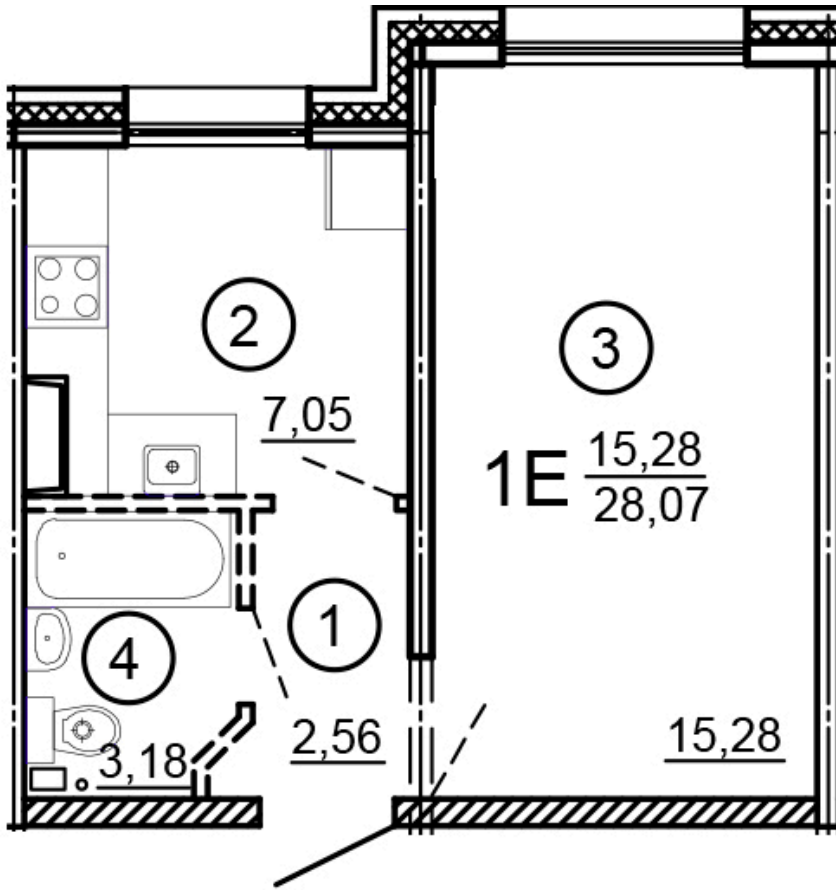

Тверь, ул. Медовая 1Б, поз. 28

8(4822)750-110  
[www.dsktver.ru](http://www.dsktver.ru)

Работаем по предварительной  
записи

Площадь:	28.07 м <sup>2</sup>
Этаж:	2
Очередь строительства:	28
Номер на площадке:	1
Дата сдачи:	Дом сдан