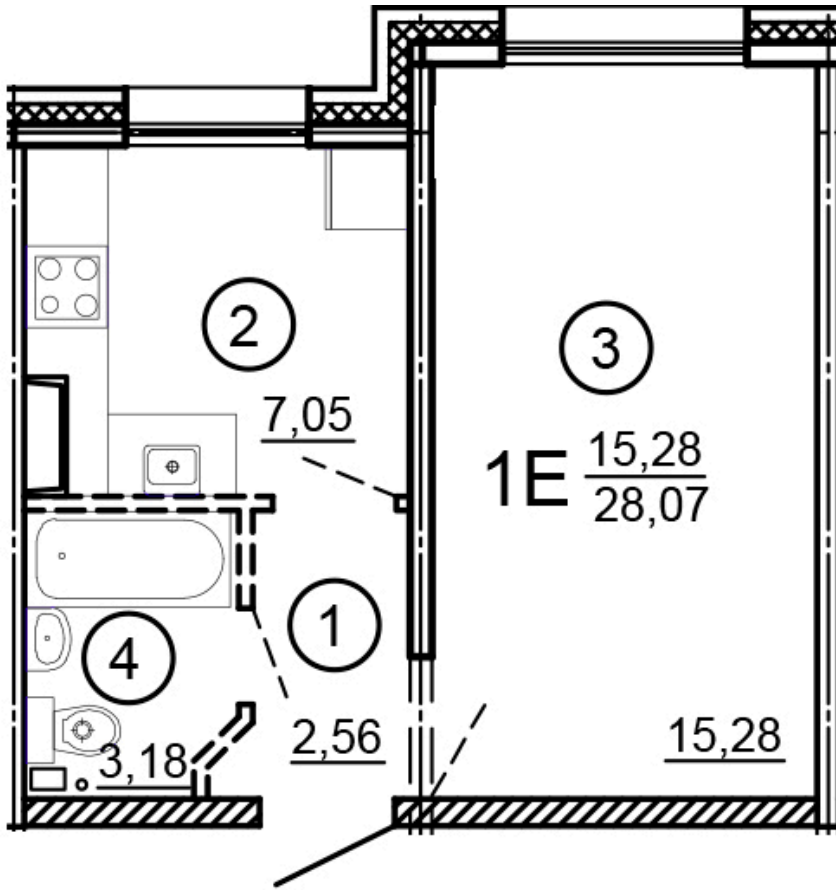

Тверь, ул. Медовая 1Б, поз. 28

8(4822)750-110  
[www.dsktver.ru](http://www.dsktver.ru)

Работаем по предварительной  
записи

Площадь: 28.07 м<sup>2</sup>

Этаж: 2

Очередь строительства: 28

Номер на площадке: 1