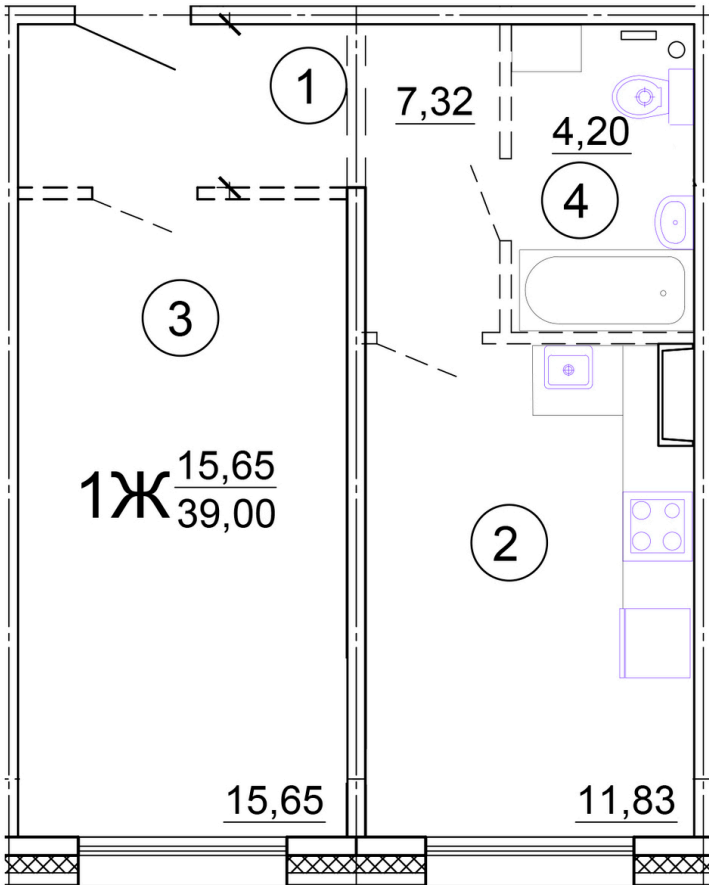

Тверь, ул. Медовая 1Б, поз. 28

8(4822)750-110
www.dsktver.ru

Работаем по предварительной
записи

Площадь:	39.00 м ²
Этаж:	1
Очередь строительства:	28
Номер на площадке:	3
Дата сдачи:	Дом сдан

Для заметок:
