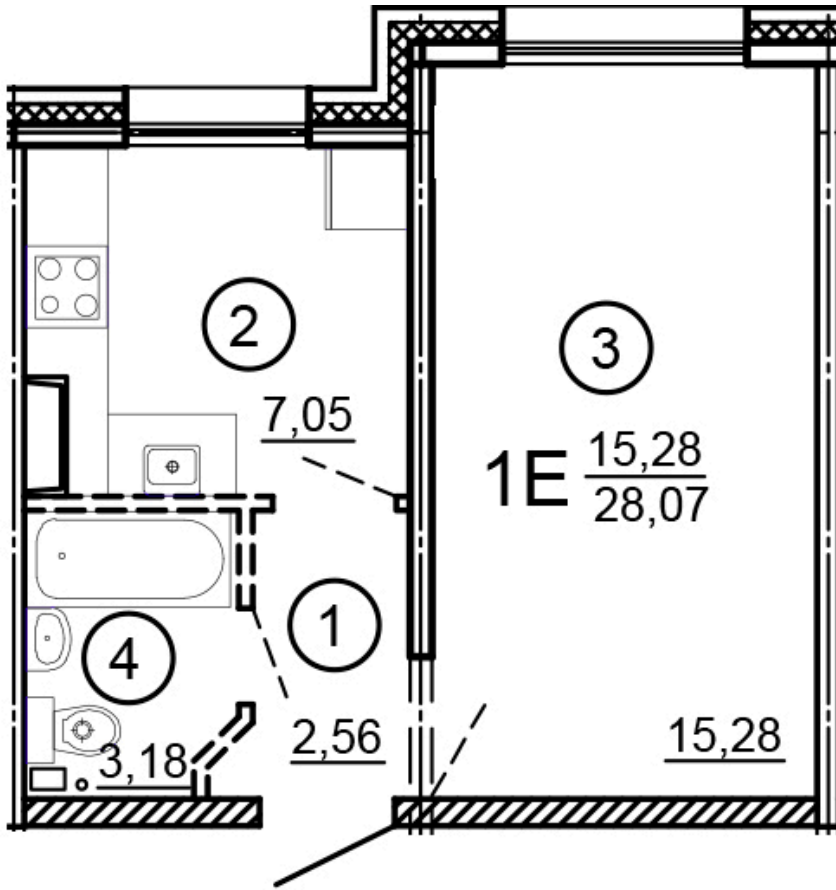

Тверь, ул. Медовая 1Б, поз. 28

8(4822)750-110
www.dsktver.ru

Работаем по предварительной
записи

Площадь:	28.07 м ²
Этаж:	1
Очередь строительства:	28
Номер на площадке:	1
Дата сдачи:	Дом сдан

Для заметок:
