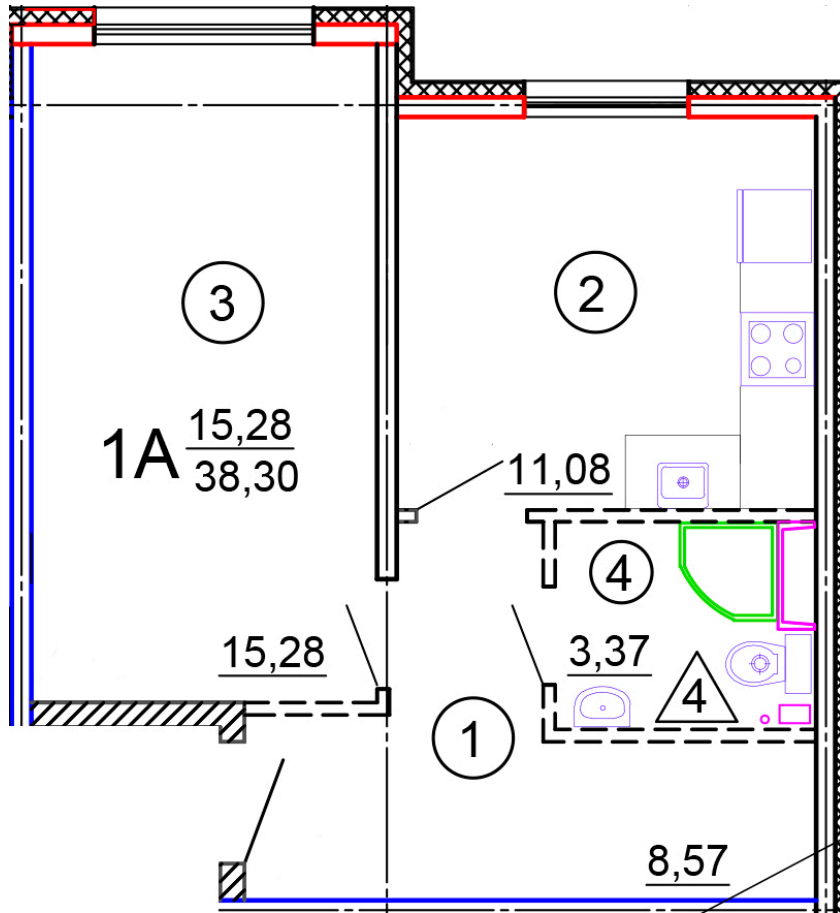

Тверь, ул. Медовая 1Б, поз. 28

8(4822)750-110
www.dsktver.ru

Работаем по предварительной
записи

Площадь:	38.30 м ²
Этаж:	1
Очередь строительства:	28
Номер на площадке:	1
Дата сдачи:	Дом сдан

Для заметок:
