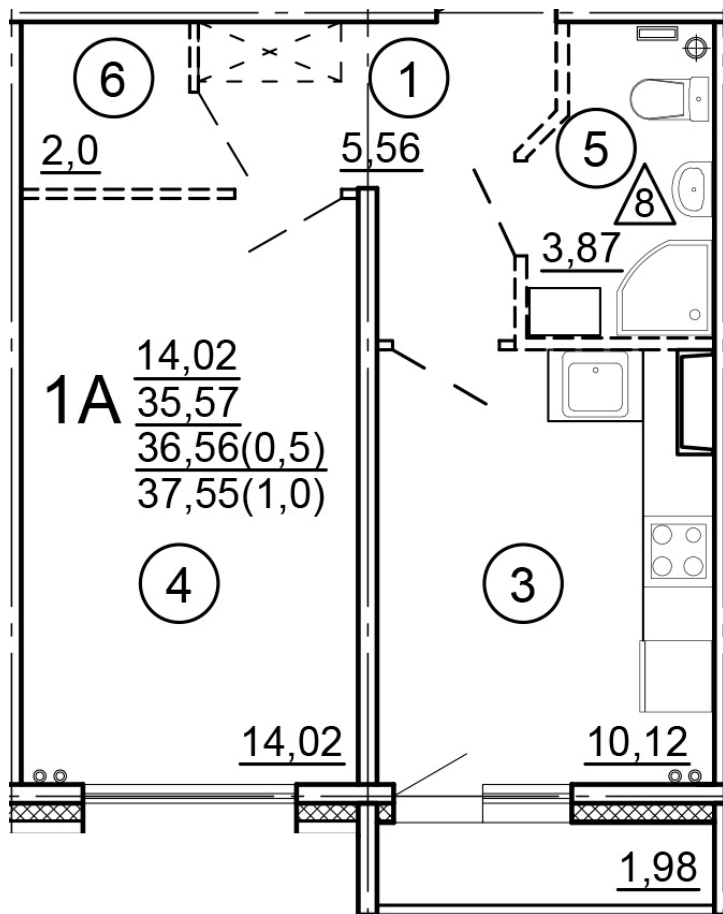

Тверь, ул. Новочеркасская, поз.
14

8(4822)75-01-10
www.dsktver.ru

Пн. – Пт.: с 10.00 до 19.00
Субб. - Вс.: с 10.00 до 17.00

| | |
|------------------------|----------------------|
| Площадь: | 37.55 м ² |
| Этаж: | 18 |
| Очередь строительства: | 14 |
| Номер на площадке: | 2 |
| Дата сдачи: | Дом сдан |