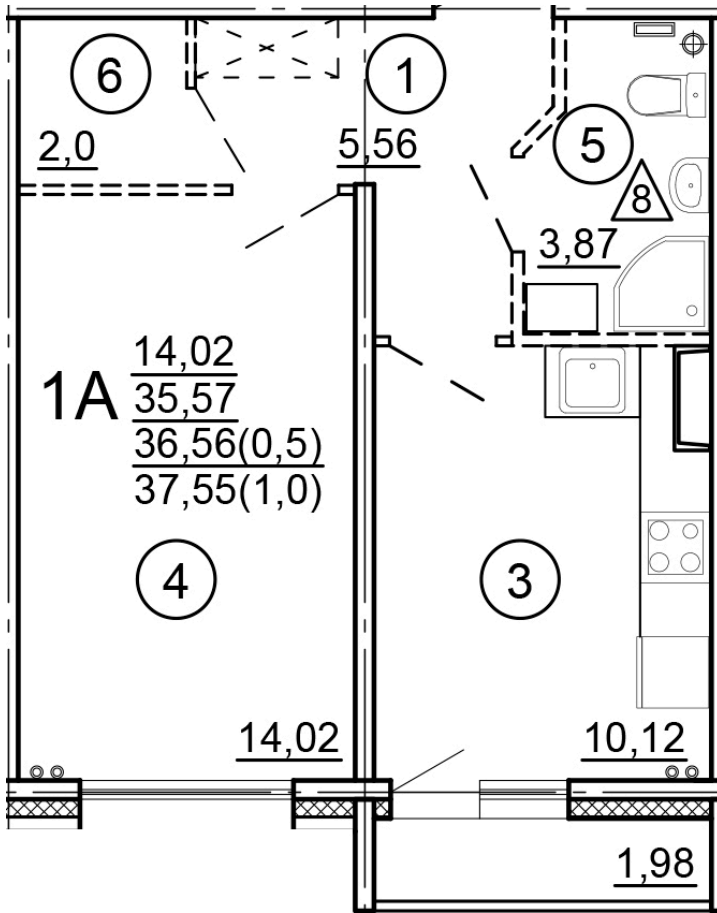

Тверь, ул. Новочеркасская, поз.
14

8(4822)75-01-10
www.dsktver.ru

Пн. – Пт.: с 10.00 до 19.00
Субб. - Вс.: с 10.00 до 17.00

| | |
|------------------------|----------------------|
| Площадь: | 37,55 м ² |
| Этаж: | 13 |
| Очередь строительства: | 14 |
| Номер на площадке: | 2 |
| Дата сдачи: | Дом сдан |