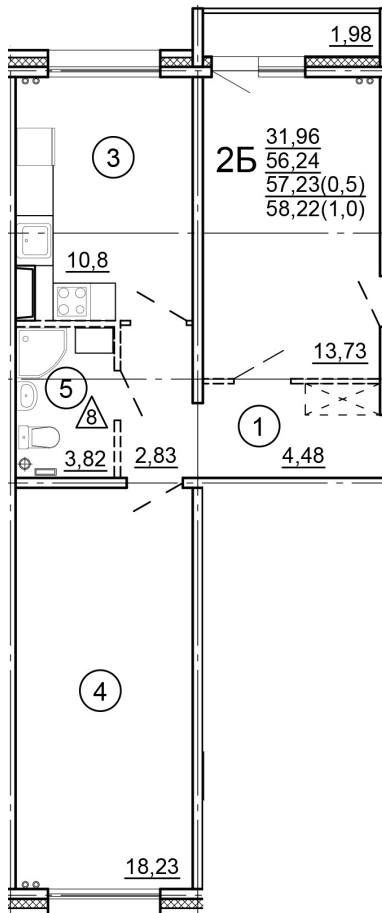

Тверь, ул. Новочеркасская, поз.
14

8(4822)75-01-10
www.dsktver.ru

Пн. – Пт.: с 10.00 до 19.00
Субб. - Вс.: с 10.00 до 17.00

| | |
|------------------------|----------------------|
| Площадь: | 58.22 м ² |
| Этаж: | 15 |
| Очередь строительства: | 14 |
| Номер на площадке: | 5 |
| Дата сдачи: | Дом сдан |