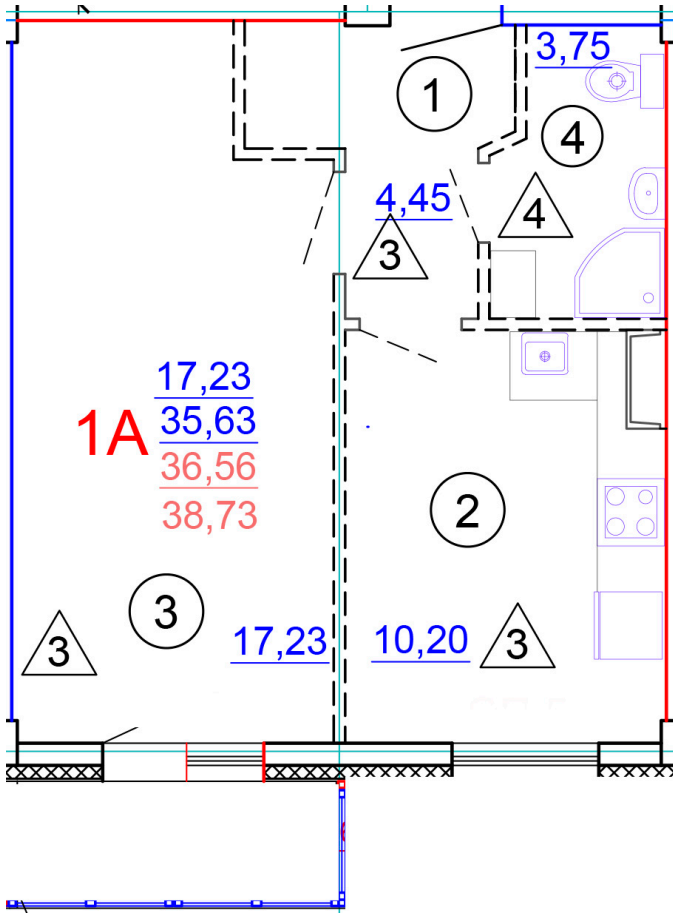

Тверь, ул. Медовая 1Б, поз. 19

8(4822)750-110
www.dsktver.ru

Работаем по предварительной
записи

Площадь:	38.70 м ²
Этаж:	1
Очередь строительства:	19
Номер на площадке:	4
Дата сдачи:	Дом сдан

Для заметок:
