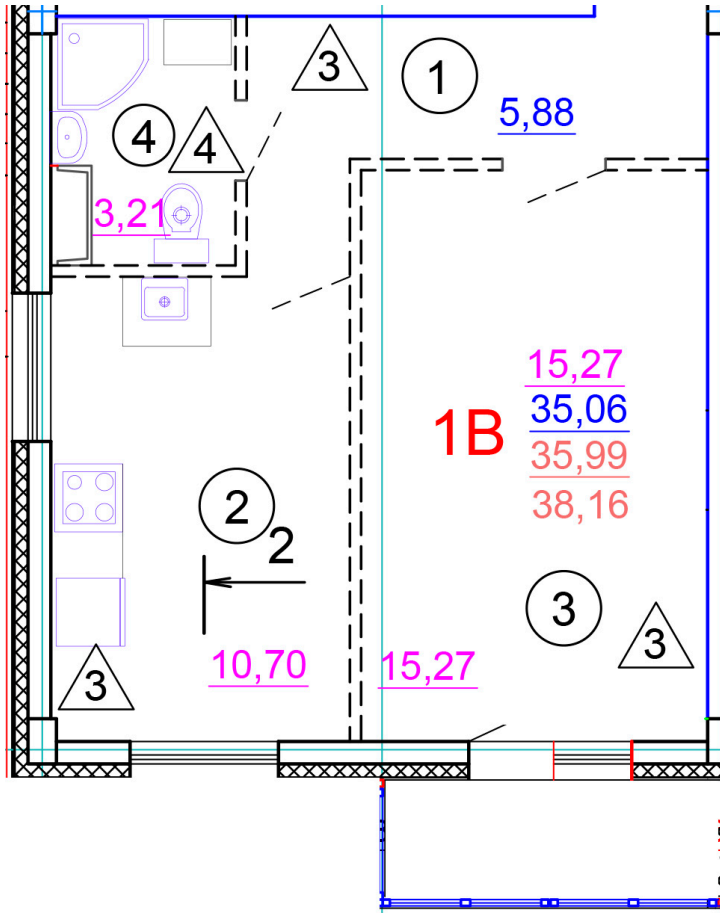

Тверь, ул. Медовая 1Б, поз. 19

8(4822)750-110  
[www.dsktver.ru](http://www.dsktver.ru)

Работаем по предварительной  
записи

Площадь:	38.20 м <sup>2</sup>
Этаж:	3
Очередь строительства:	19
Номер на площадке:	2
Дата сдачи:	Дом сдан