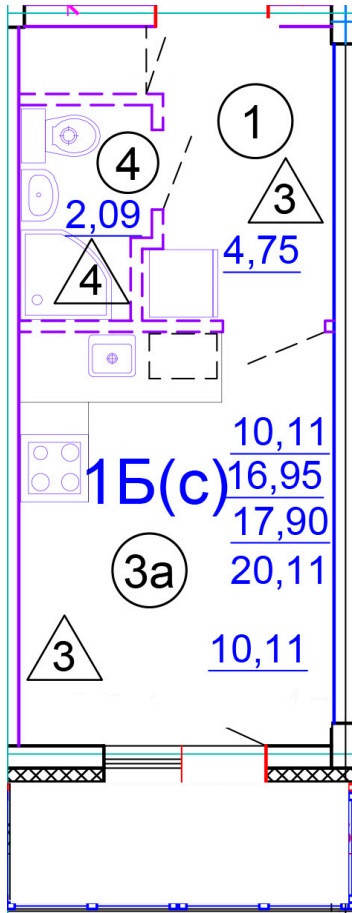

Тверь, ул. Медовая 1Б, поз. 19

8(4822)750-110
www.dsktver.ru

Работаем по предварительной
записи

Площадь:	20.20 м ²
Этаж:	1
Очередь строительства:	19
Номер на площадке:	5
Дата сдачи:	Дом сдан

Для заметок:
