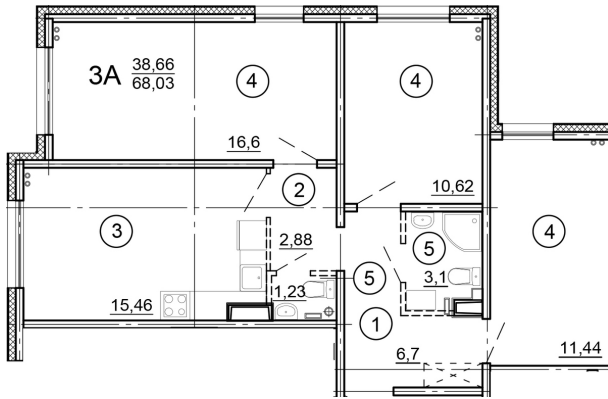

г. Тверь, ул. Левитана, поз. 0

8(4822)75-01-10
www.dsktver.ru

Работаем по предварительной
записи

Площадь: 68.00 м²

Этаж: 15

Очередь строительства: 0

Номер на площадке: 6

Дата сдачи: Дом сдан