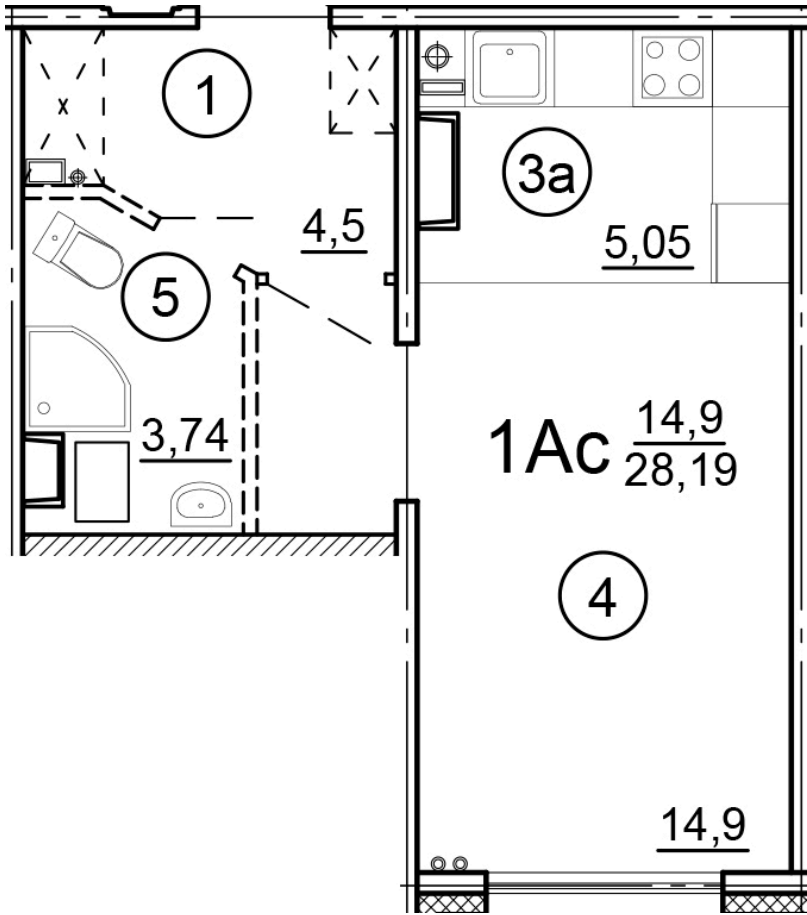

г. Тверь, ул. Левитана, поз. 0

8(4822)75-01-10
www.dsktver.ru

Работаем по предварительной
записи

Площадь:	28.20 м ²
Этаж:	14
Очередь строительства:	0
Номер на площадке:	2
Дата сдачи:	Дом сдан

Для заметок:
