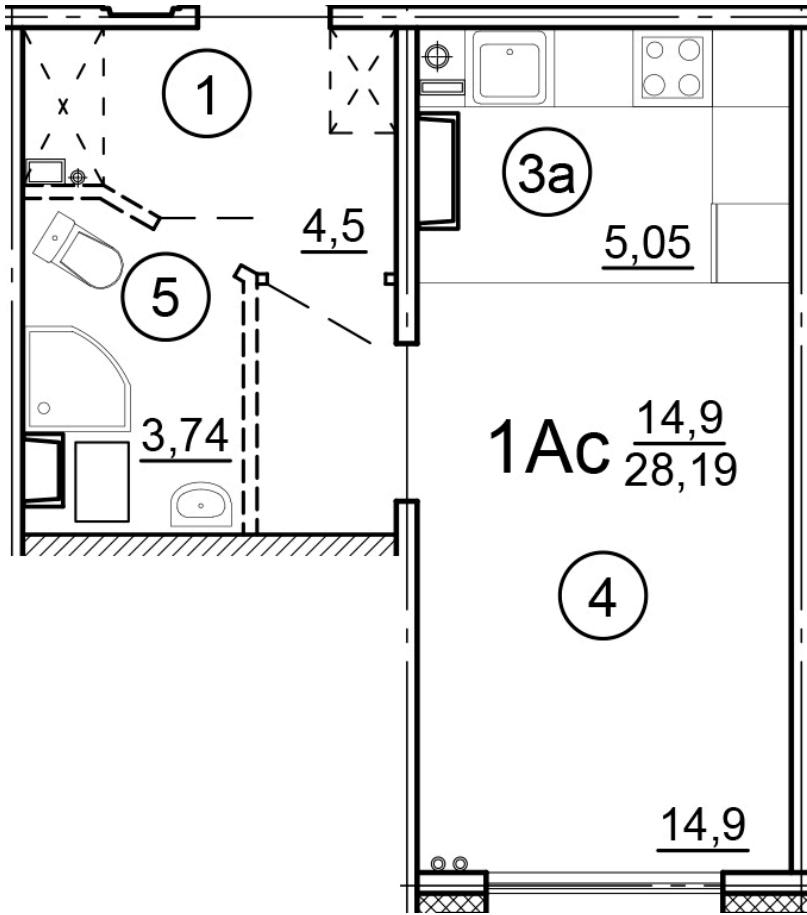

г. Тверь, ул. Левитана, поз. 0

8(4822)75-01-10
www.dsktver.ru

Работаем по предварительной
записи

Площадь:	28.20 м ²
Этаж:	12
Очередь строительства:	0
Номер на площадке:	2
Дата сдачи:	Дом сдан

Для заметок:
