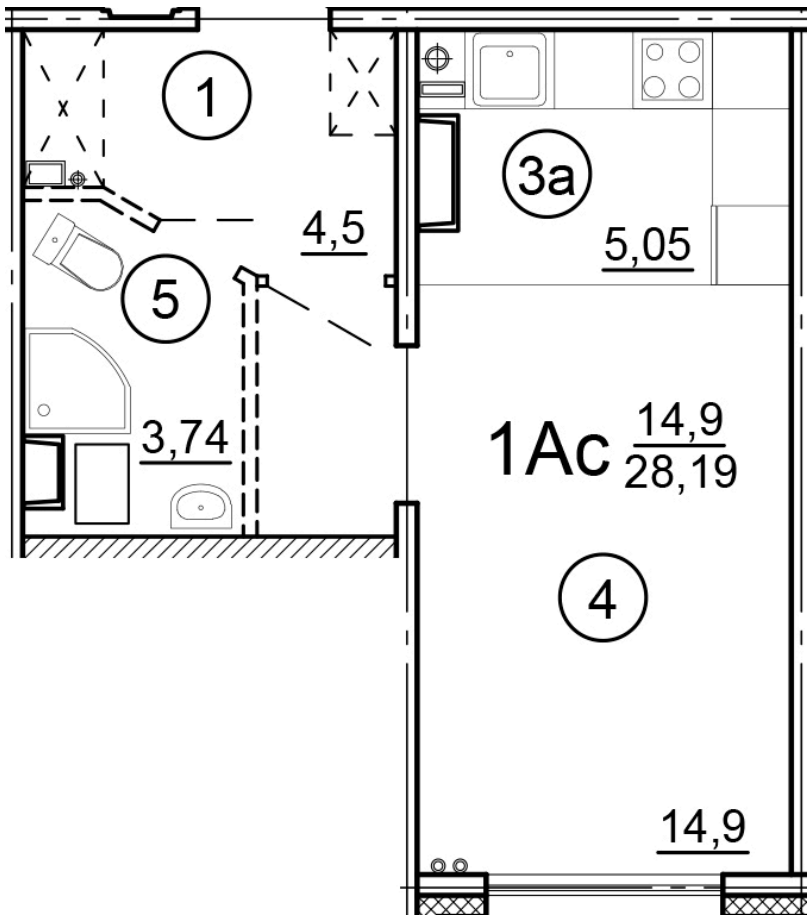

г. Тверь, ул. Левитана, поз. 0

8(4822)75-01-10
www.dsktver.ru

Работаем по предварительной
записи

| | |
|------------------------|----------------------|
| Площадь: | 28.20 м ² |
| Этаж: | 4 |
| Очередь строительства: | 0 |
| Номер на площадке: | 2 |
| Дата сдачи: | Дом сдан |