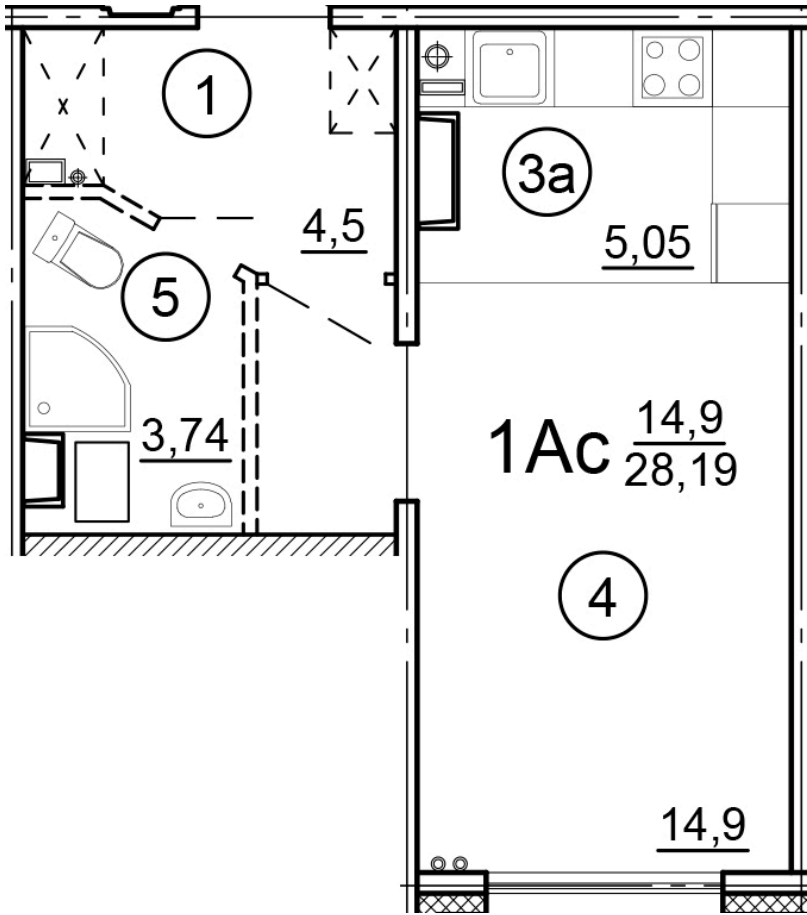

г. Тверь, ул. Левитана, поз. 0

8(4822)75-01-10
www.dsktver.ru

Работаем по предварительной
записи

Площадь:	28.20 м ²
Этаж:	16
Очередь строительства:	0
Номер на площадке:	2
Дата сдачи:	Дом сдан

Для заметок:
