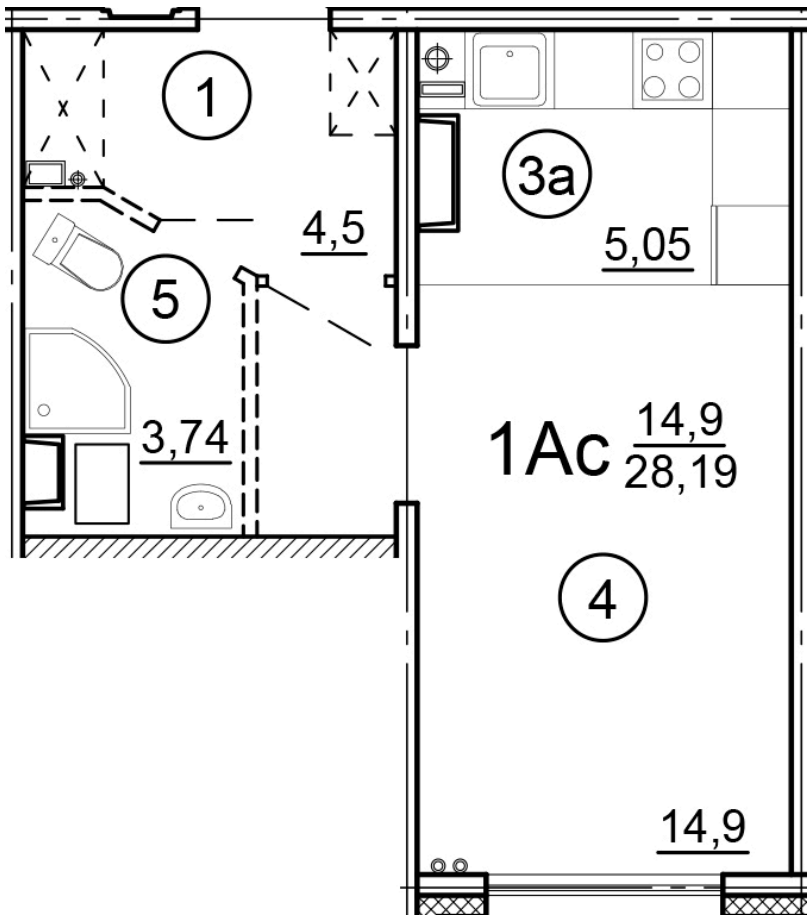

г. Тверь, ул. Левитана, поз. 0

8(4822)75-01-10
www.dsktver.ru

Работаем по предварительной
записи

Площадь:	28.20 м ²
Этаж:	15
Очередь строительства:	0
Номер на площадке:	4
Дата сдачи:	Дом сдан

Для заметок:
