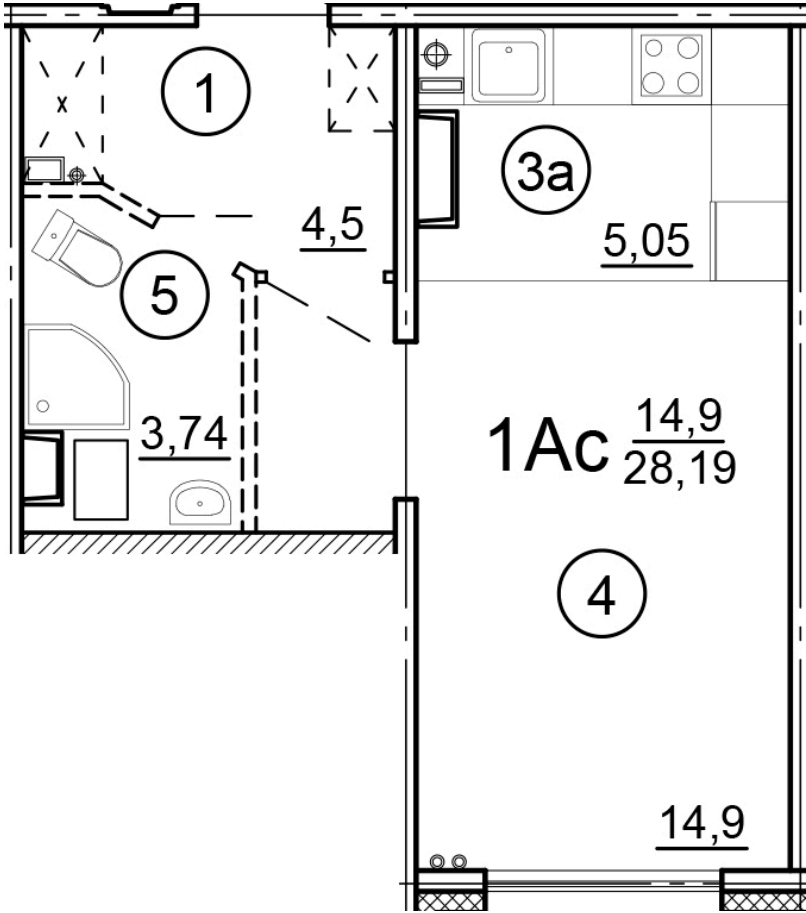

г. Тверь, ул. Левитана, поз. 0

8(4822)75-01-10
www.dsktver.ru

Работаем по предварительной
записи

Площадь:	28.20 м ²
Этаж:	14
Очередь строительства:	0
Номер на площадке:	2
Дата сдачи:	Дом сдан

Для заметок:
