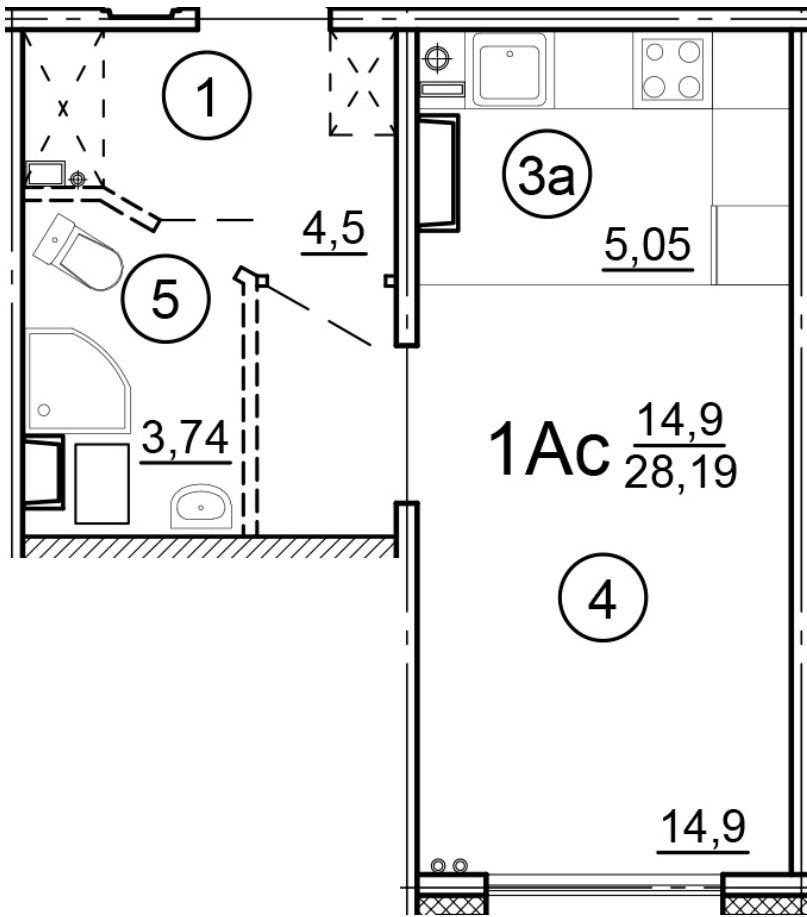

г. Тверь, ул. Левитана, поз. 0

8(4822)75-01-10
www.dsktver.ru

Работаем по предварительной
записи

Площадь:	28.20 м ²
Этаж:	13
Очередь строительства:	0
Номер на площадке:	2
Дата сдачи:	Дом сдан

Для заметок:
