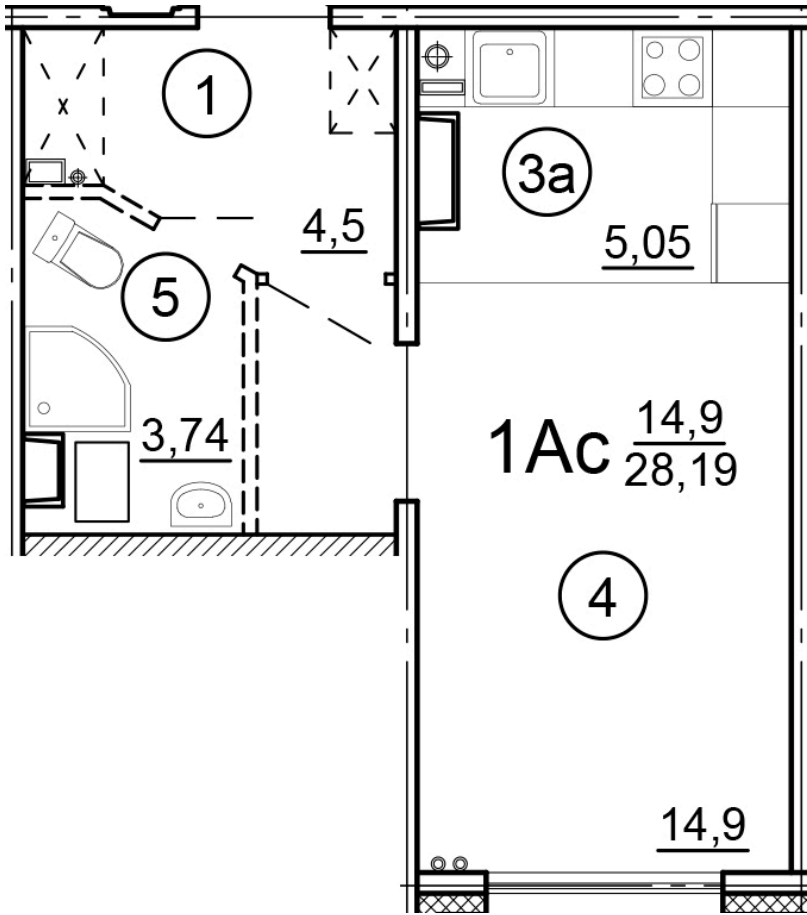

г. Тверь, ул. Левитана, поз. 0

8(4822)75-01-10
www.dsktver.ru

Работаем по предварительной
записи

Площадь:	28.20 м ²
Этаж:	8
Очередь строительства:	0
Номер на площадке:	2
Дата сдачи:	Дом сдан

Для заметок:
