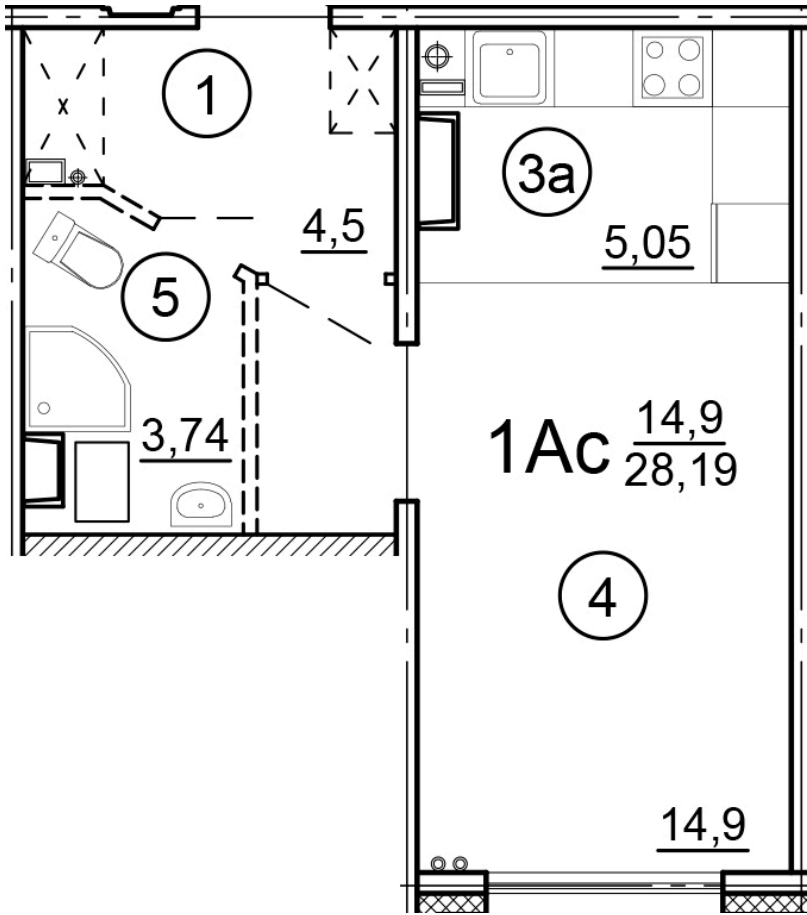

г. Тверь, ул. Левитана, поз. 0

8(4822)75-01-10
www.dsktver.ru

Работаем по предварительной
записи

| | |
|------------------------|----------------------|
| Площадь: | 28.20 м ² |
| Этаж: | 4 |
| Очередь строительства: | 0 |
| Номер на площадке: | 4 |
| Дата сдачи: | Дом сдан |