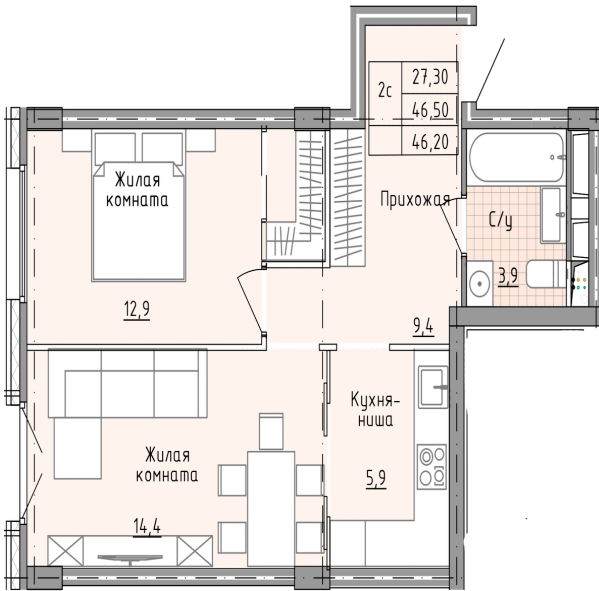

Солнечногорский район,
деревня Голубое, Тверецкий
проезд 17, поз. 5

8(926) 264-11-11
www.dsktver.ru

Пн. — Вс.: с 09.00 до 21.00

Площадь:	46.50 м ²
Этаж:	25
Очередь строительства:	5
Номер на площадке:	2
Дата сдачи:	Дом сдан