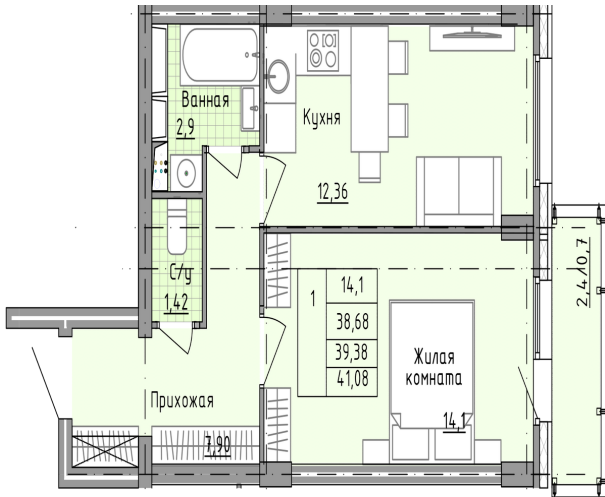

Солнечногорский район,  
деревня Голубое, Тверецкий  
проезд 17, поз. 5

8(926) 264-11-11  
[www.dsktver.ru](http://www.dsktver.ru)

Пн. — Вс.: с 09.00 до 21.00

Площадь:	41.10 м <sup>2</sup>
Этаж:	24
Очередь строительства:	5
Номер на площадке:	11
Дата сдачи:	Дом сдан