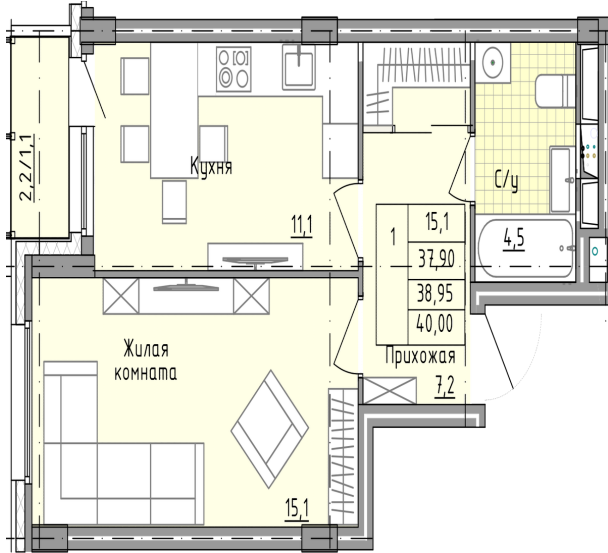

Солнечногорский район,
деревня Голубое, Тверецкий
проезд 17, поз. 5

8(926) 264-11-11
www.dsktver.ru

Пн. — Вс.: с 09.00 до 21.00

Площадь:	40.10 м ²
Этаж:	23
Очередь строительства:	5
Номер на площадке:	3
Дата сдачи:	Дом сдан