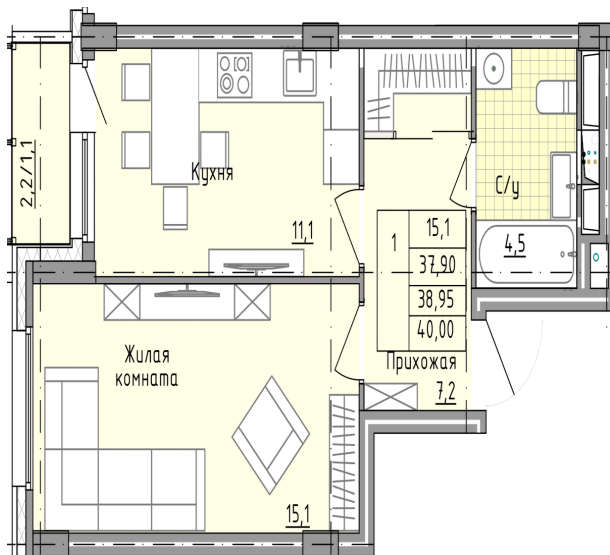

Солнечногорский район,
деревня Голубое, Тверецкий
проезд 17, поз. 5

8(926) 264-11-11
www.dsktver.ru

Пн. — Вс.: с 09.00 до 21.00

Площадь:	40.10 м ²
Этаж:	21
Очередь строительства:	5
Номер на площадке:	3
Дата сдачи:	Дом сдан