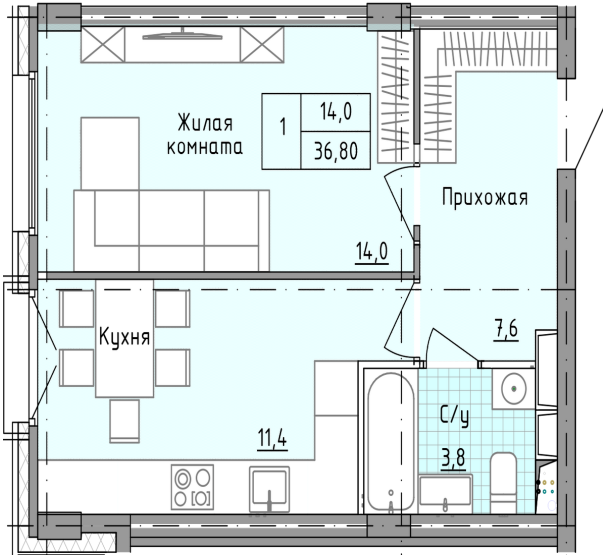

Солнечногорский район,  
деревня Голубое, Тверецкий  
проезд 17, поз. 5

8(926) 264-11-11  
[www.dsktver.ru](http://www.dsktver.ru)

Пн. — Вс.: с 09.00 до 21.00

Площадь:	36.80 м <sup>2</sup>
Этаж:	6
Очередь строительства:	5
Номер на площадке:	1
Дата сдачи:	Дом сдан