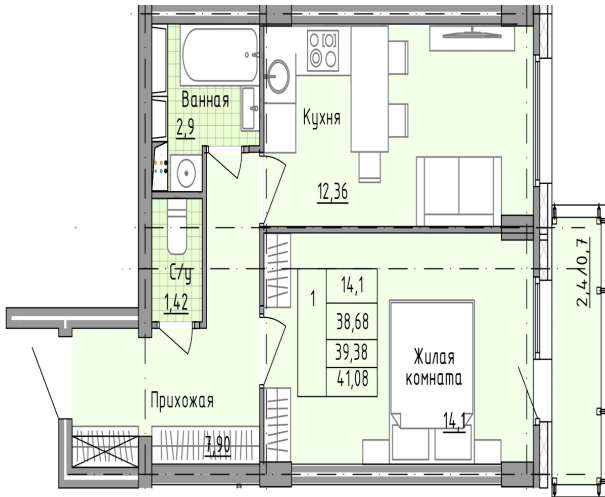

Солнечногорский район,
деревня Голубое, Тверецкий
проезд 17, поз. 5

8(926) 264-11-11
www.dsktver.ru

Пн. — Вс.: с 09.00 до 21.00

Площадь:	41.10 м ²
Этаж:	3
Очередь строительства:	5
Номер на площадке:	11
Дата сдачи:	Дом сдан