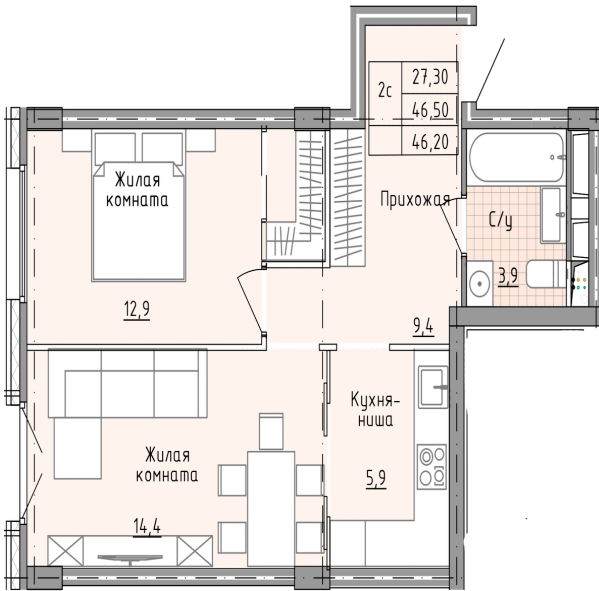

Солнечногорский район,  
деревня Голубое, Тверецкий  
проезд 17, поз. 5

8(926) 264-11-11  
[www.dsktver.ru](http://www.dsktver.ru)

Пн. — Вс.: с 09.00 до 21.00

Площадь:	46.50 м <sup>2</sup>
Этаж:	2
Очередь строительства:	5
Номер на площадке:	9
Дата сдачи:	Дом сдан