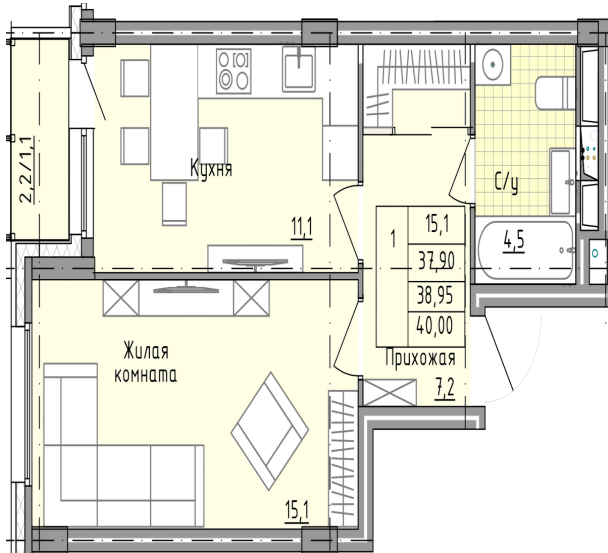

Солнечногорский район,
деревня Голубое, Тверецкий
проезд 17, поз. 5

8(926) 264-11-11
www.dsktver.ru

Пн. — Вс.: с 09.00 до 21.00

Площадь: 40.10 м²

Этаж: 2

Очередь строительства: 5

Номер на площадке: 8

Дата сдачи: Дом сдан