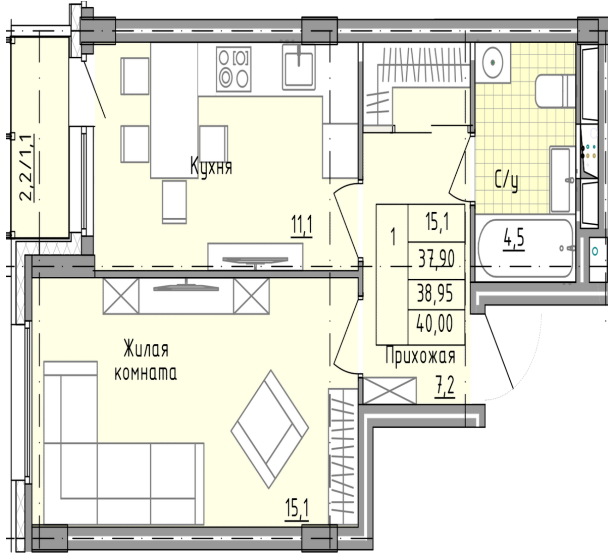

Солнечногорский район,  
деревня Голубое, Тверецкий  
проезд 17, поз. 5

8(926) 264-11-11  
[www.dsktver.ru](http://www.dsktver.ru)

Пн. — Вс.: с 09.00 до 21.00

Площадь: 40.10 м<sup>2</sup>

Этаж: 2

Очередь строительства: 5

Номер на площадке: 8

Дата сдачи: Дом сдан

Для заметок:

---

---

---

---

---