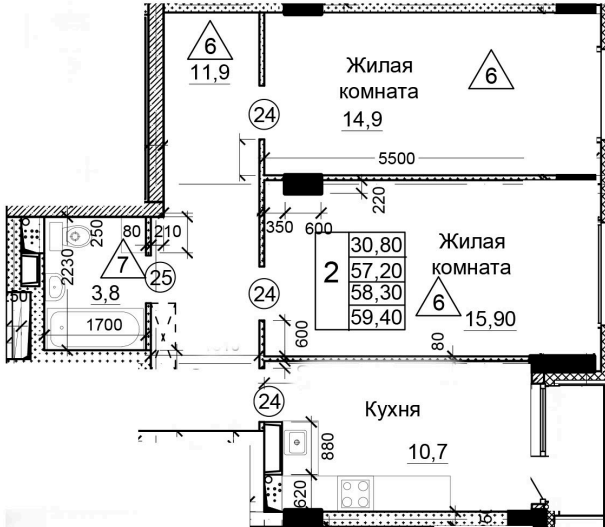

Солнечногорский район,
деревня Голубое, Тверецкий
проезд 17, поз. 5

8(926) 264-11-11
www.dsktver.ru

Пн. — Вс.: с 09.00 до 21.00

Площадь:	59.40 м ²
Этаж:	1
Очередь строительства:	5
Номер на площадке:	12
Дата сдачи:	Дом сдан