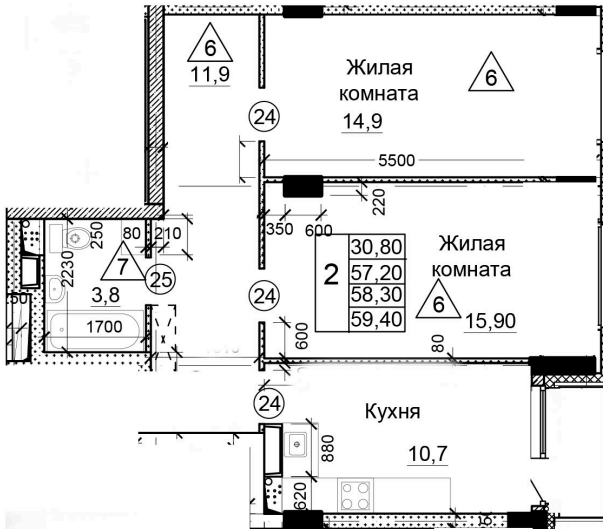

Солнечногорский район,
деревня Голубое, Тверецкий
проезд 17, поз. 5

8(926) 264-11-11
www.dsktver.ru

Пн. — Вс.: с 09.00 до 21.00

Площадь:	59.40 м ²
Этаж:	1
Очередь строительства:	5
Номер на площадке:	12
Дата сдачи:	Дом сдан