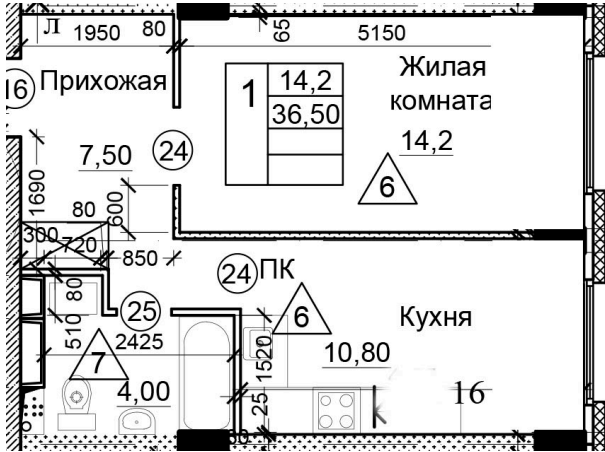

Солнечногорский район,
деревня Голубое, Тверецкий
проезд 17, поз. 5

8(926) 264-11-11
www.dsktver.ru

Пн. – Вс.: с 09.00 до 21.00

Площадь:	36.50 м ²
Этаж:	1
Очередь строительства:	5
Номер на площадке:	10
Дата сдачи:	Дом сдан