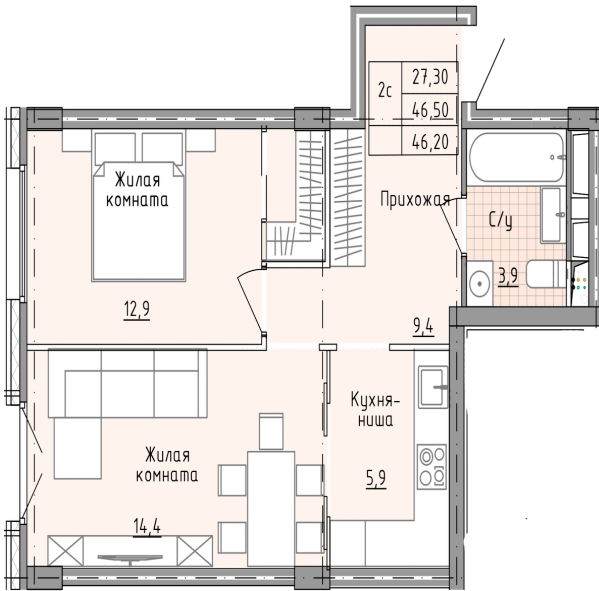

Солнечногорский район,  
деревня Голубое, Тверецкий  
проезд 17, поз. 5

8(926) 264-11-11  
[www.dsktver.ru](http://www.dsktver.ru)

Пн. — Вс.: с 09.00 до 21.00

Площадь:	46.50 м <sup>2</sup>
Этаж:	1
Очередь строительства:	5
Номер на площадке:	9
Дата сдачи:	Дом сдан