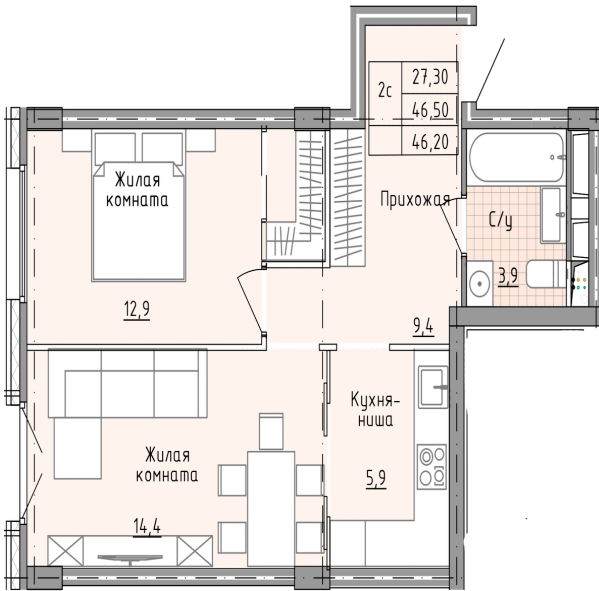

Солнечногорский район,
деревня Голубое, Тверецкий
проезд 17, поз. 5

8(926) 264-11-11
www.dsktver.ru

Пн. — Вс.: с 09.00 до 21.00

Площадь:	46.50 м ²
Этаж:	1
Очередь строительства:	5
Номер на площадке:	9
Дата сдачи:	Дом сдан