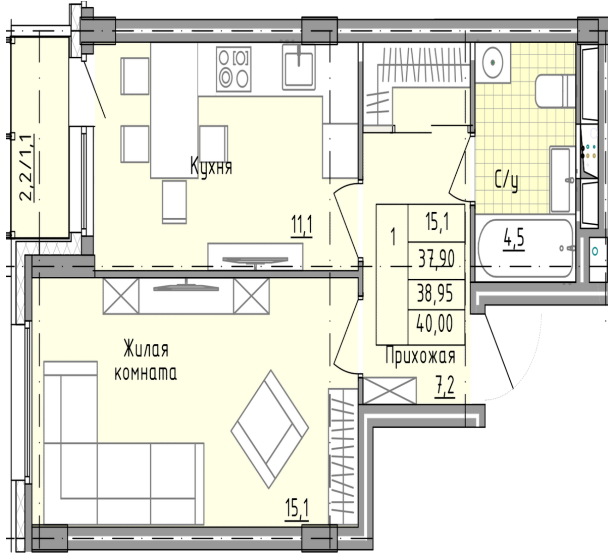

Солнечногорский район,
деревня Голубое, Тверецкий
проезд 17, поз. 5

8(926) 264-11-11
www.dsktver.ru

Пн. — Вс.: с 09.00 до 21.00

Площадь: 40.10 м²

Этаж: 1

Очередь строительства: 5

Номер на площадке: 8

Дата сдачи: Дом сдан