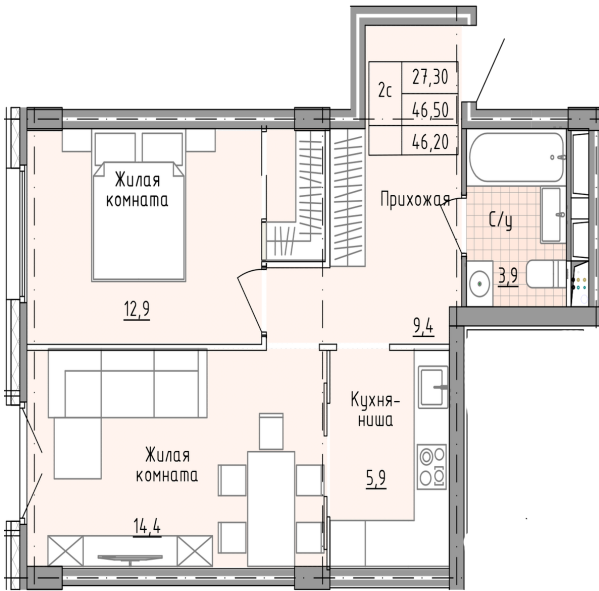

Солнечногорский район,
деревня Голубое, Тверецкий
проезд 17, поз. 5

8(926) 264-11-11
www.dsktver.ru

Пн. — Вс.: с 09.00 до 21.00

Площадь:	46.50 м ²
Этаж:	1
Очередь строительства:	5
Номер на площадке:	2
Дата сдачи:	Дом сдан