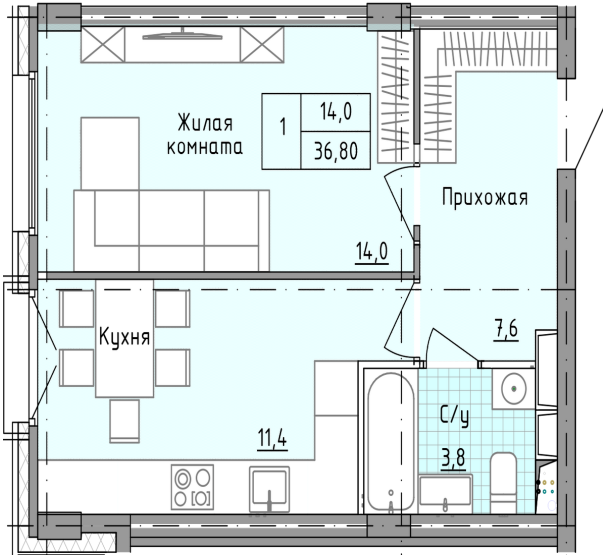

Солнечногорский район,
деревня Голубое, Тверецкий
проезд 17, поз. 5

8(926) 264-11-11
www.dsktver.ru

Пн. — Вс.: с 09.00 до 21.00

Площадь:	36.80 м ²
Этаж:	1
Очередь строительства:	5
Номер на площадке:	1
Дата сдачи:	Дом сдан