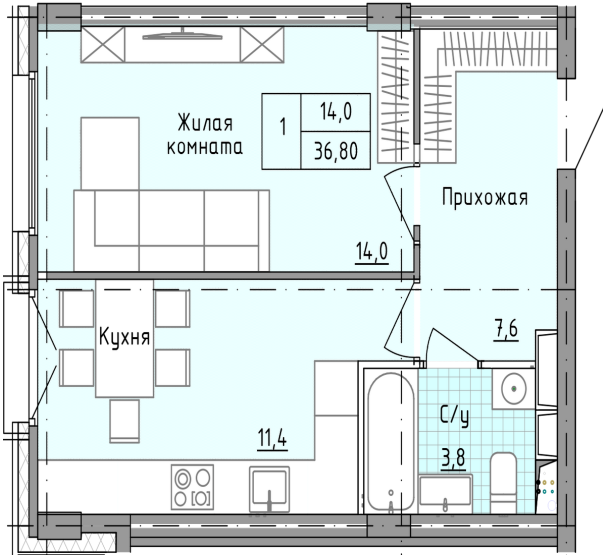

Солнечногорский район,  
деревня Голубое, Тверецкий  
проезд 17, поз. 5

8(926) 264-11-11  
[www.dsktver.ru](http://www.dsktver.ru)

Пн. — Вс.: с 09.00 до 21.00

Площадь:	36.80 м <sup>2</sup>
Этаж:	1
Очередь строительства:	5
Номер на площадке:	1
Дата сдачи:	Дом сдан