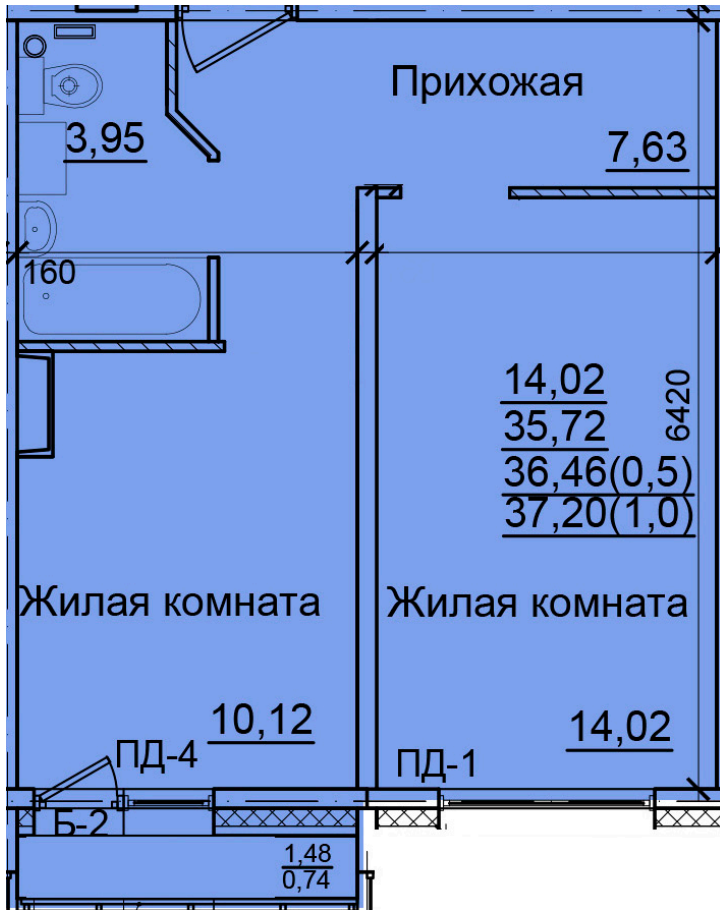

Солнечногорский район,  
деревня Голубое, Тверецкий  
проезд 17, поз. 13

8(926) 264-11-11  
[www.dsktver.ru](http://www.dsktver.ru)

Пн. – Вс.: с 09.00 до 21.00

|                        |                      |
|------------------------|----------------------|
| Площадь:               | 37.20 м <sup>2</sup> |
| Этаж:                  | 6                    |
| Очередь строительства: | 13                   |
| Номер на площадке:     | 2                    |
| Дата сдачи:            | Дом сдан             |