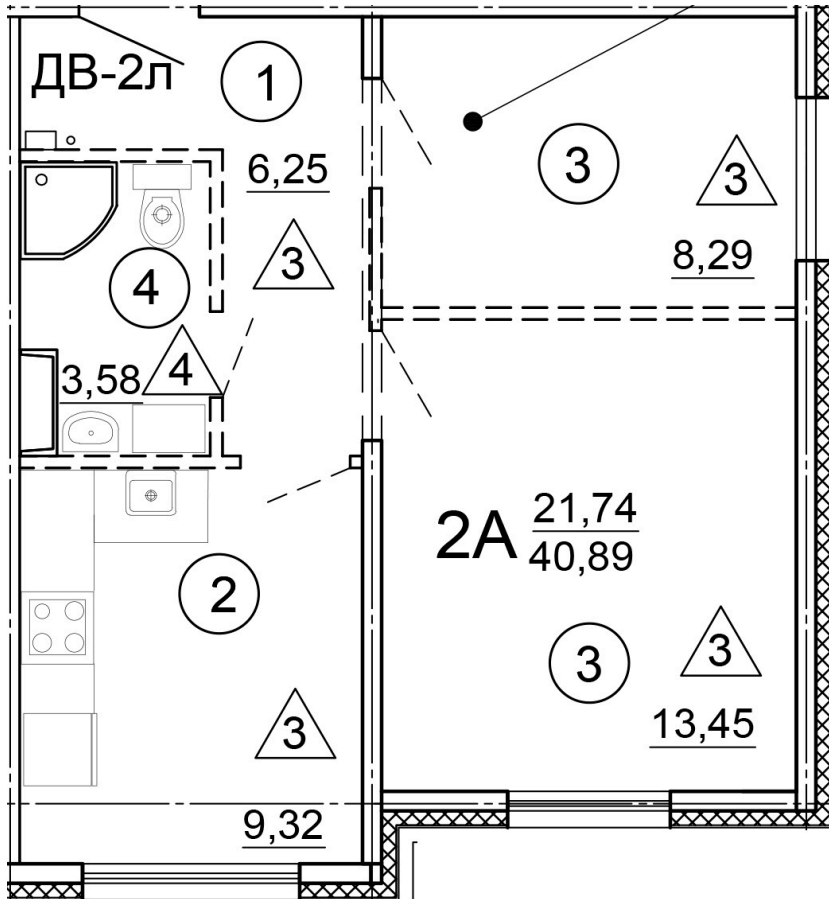

Тверь, ул. Медовая 1Б, поз. 12

8(4822)750-110
www.dsktver.ru

Работаем по предварительной
записи

Площадь: 40.89 м²

Этаж: 1

Очередь строительства: 12

Номер на площадке: 6

Дата сдачи: Дом сдан