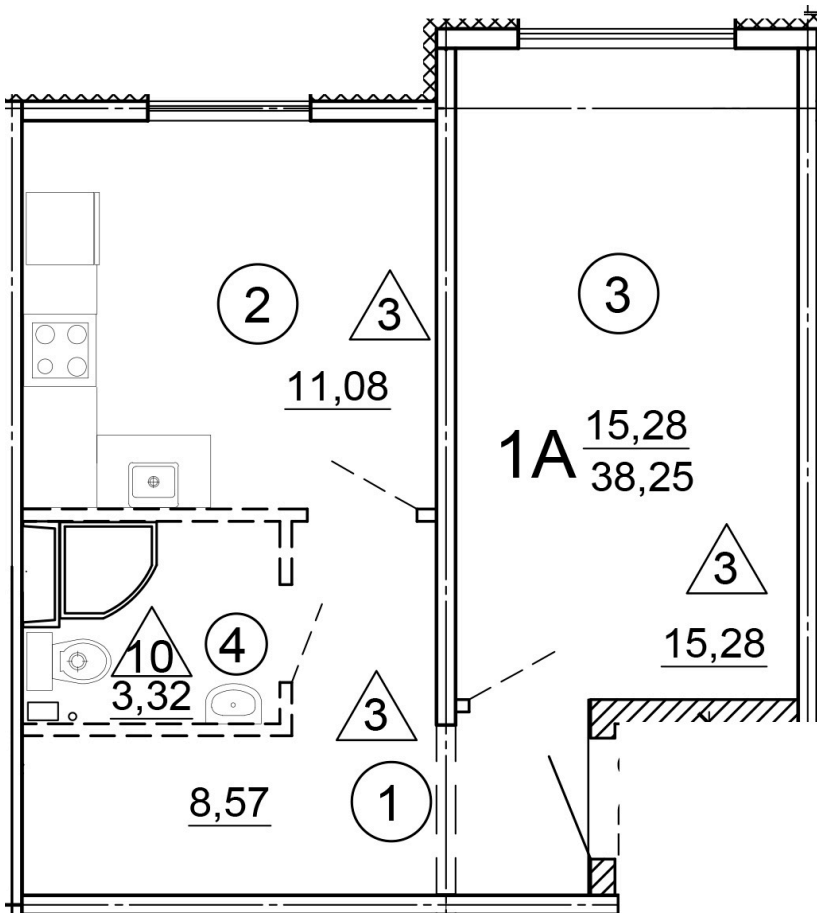

Тверь, ул. Медовая 1Б, поз. 12

8(4822)750-110
www.dsktver.ru

Работаем по предварительной
записи

| | |
|------------------------|----------------------|
| Площадь: | 38,25 м ² |
| Этаж: | 1 |
| Очередь строительства: | 12 |
| Номер на площадке: | 7 |
| Дата сдачи: | Дом сдан |

План этажа:

Для заметок: