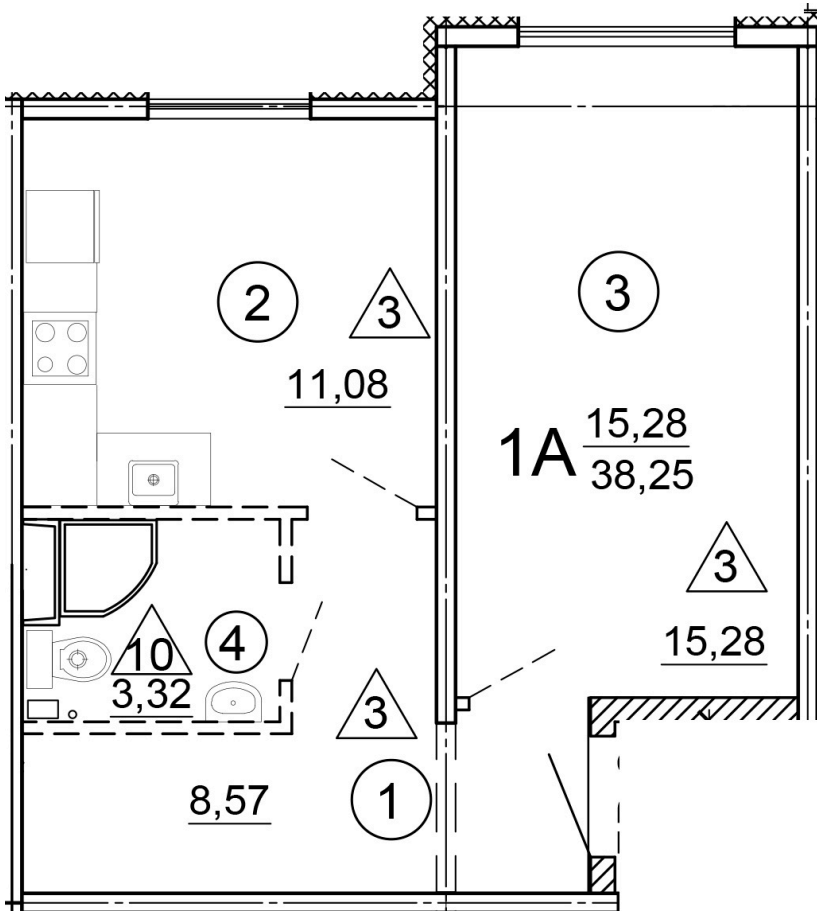

Тверь, ул. Медовая 1Б, поз. 12

8(4822)750-110
www.dsktver.ru

Работаем по предварительной
записи

Площадь:	38.25 м ²
Этаж:	1
Очередь строительства:	12
Номер на площадке:	7
Дата сдачи:	Дом сдан

План этажа:

Для заметок: